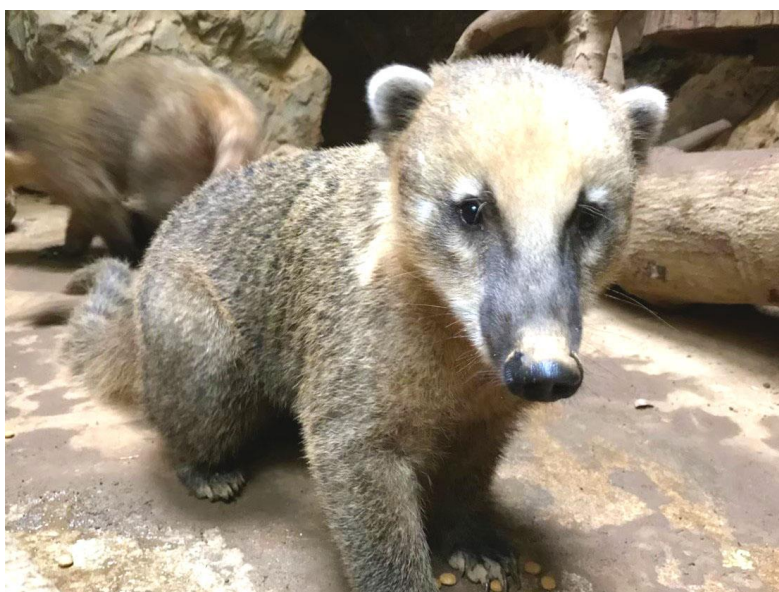

ズーラシア初!

伊豆シャボテン動物公園 から アカハナグマが来園します!

来園するベンジャミン (オス)

令和 3 年 3 月 23 日 (火) に、伊豆シャボテン動物公園からアカハナグマのベンジャミン (オス・1 歳) が来園します。ズーラシアでは、アカハナグマの飼育・展示をするのは今回が初めてです。

アカハナグマは、南米に生息するアライグマの仲間です。穴を掘ることや木に登ることが得意な動物で、野生では、地中の昆虫や果物などを食べて暮らしています。

「アマゾンの密林」ゾーンでの展示に向けて、ベンジャミンの様子を慎重に観察しながら、飼育・展示に取り組んでいきます。

当日の取材について

動物の搬入当日の取材はできませんが、掲載用の写真等を提供します。

指定管理者：(公財)横浜市緑の協会

お問合せ先

よこはま動物園 副園長 久保 良法 Tel 045-959-1298

【参考資料】

■今回来園する個体について

ベンジャミン	平成31年7月2日 伊豆シャボテン動物公園生まれ
--------	--------------------------

■アカハナグマについて

和名	アカハナグマ
英名	Coati
学名	<i>Nasua nasua</i>
分類	食肉目 アライグマ科
分布	南アメリカ北部、パラグアイ、ウルグアイ、アルゼンチン
生態	主に森林に生息し、主に日中に活動します。細長く良く曲がる鼻と鋭い前足の爪を使って地面を掘ります。胴体と同じほどの長さの尾は、木に登るのに役立っています。虫などの小さな生き物や、果実を食べます。メスと子どもは4～12頭の群れで生活をしますが、オスは、交尾期以外は単独で生活をしています。
ワシントン条約 (CITES)	該当なし
国際自然保護連合 (IUCN) レッドリスト	軽度懸念 (LC)：絶滅のおそれもなく、近い将来絶滅する見込みが低い種
国内飼育頭数	16園館 69頭 (オス27頭、メス42頭、) ※令和3年2月末現在