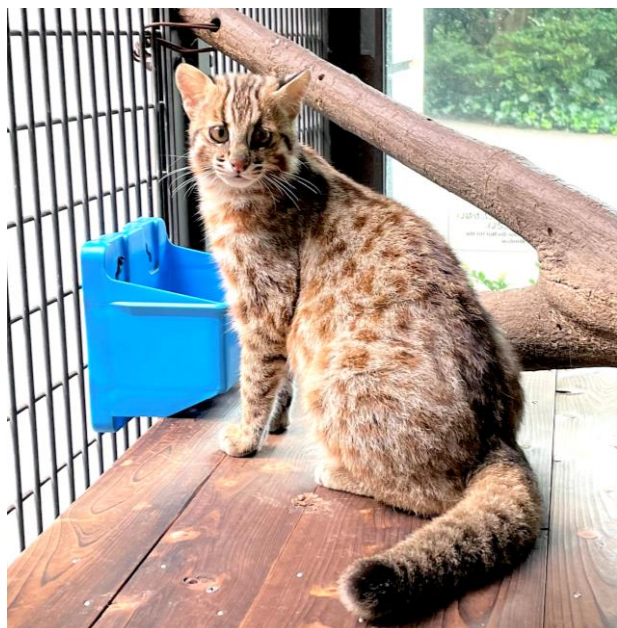

よこはま動物園ズーラシア

国内で初めて人工授精で誕生したツシマヤマネコの「ひい」が
名古屋市東山動植物園へ出園します。

名古屋市東山動植物園と同時発表しています

▲出園する個体（愛称：ひい）

よこはま動物園では、長崎県対馬にのみ生息するツシマヤマネコの保護増殖事業に参画しています。

この事業は、環境省と(公社)日本動物園水族館協会が締結した「生物多様性保全の推進に関する基本協定」に基づき進められており、環境省が策定した「令和2年-3年ツシマヤマネコ飼育下繁殖計画」に基づき、令和3年10月7日(木)に、ツシマヤマネコの「ひい」(メス・生後6ヶ月)が名古屋市東山動植物園に出園します。

●「ひい」について

「ひい」は令和3年3月18日に国内で初めて人工授精により誕生したツシマヤマネコです。母親個体の母乳があまり出なかったため、生まれた翌日から、飼育員によって育てられました。そのため、人を怖がることなく、どんなものにも興味を示して寄っていく、好奇心旺盛な女の子に成長しました。

環境の変化などには慎重な一面もありますが、新しい場所で、この事業に貢献してくれることを願っています。

当日の取材について