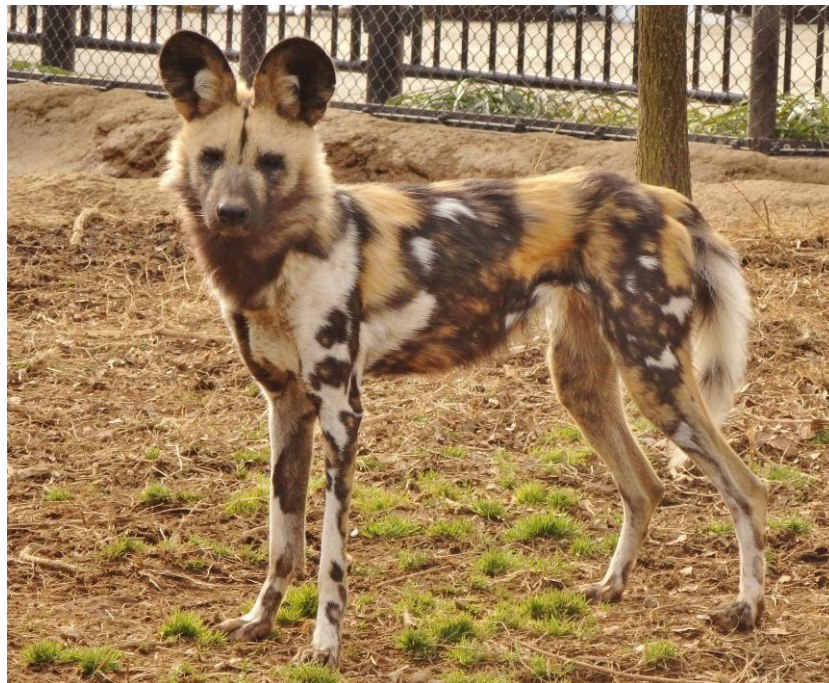

リカオンの「タフィー」が死亡しました

元気なころの「タフィー」

よこはま動物園で飼育していたリカオンの「タフィー」が死亡しましたので、お知らせします。

○リカオン「タフィー」

- (1) 性 別 メス
- (2) 出 生 日 平成 28 年 1 月 5 日 (2 歳)
- (3) 死亡日時 平成 30 年 7 月 29 日 (日) 午前 8 時 30 分死亡確認
- (4) 死 因 胃捻転
- (5) 経 過 7 月 28 日午後から元気がなくなり、食欲が落ちていたため検査をしてい
ましたが、翌 29 日午前 8 時 30 分に死亡を確認しました。

● タフィーのプロフィール

平成 28 年 1 月 5 日にズーラシアで初めての繁殖個体として生まれ、他の兄弟と共に人工哺育で飼育員に育てられました。そのためか、飼育員だけでなくお客様にも愛想の良い個体でした。

献花台について

平成 30 年 8 月 3 日 (金) ~ 8 月 13 日 (月) の期間、リカオン展示場ガラスビュー前に献花台を設置します。

指定管理者：(公財)横浜市緑の協会

お問合せ先

よこはま動物園 副園長 渡辺 武志 Tel 045-959-1298

【参考資料】
リカオンについて

和名	リカオン
英名	African Wild Dog
学名	<i>Lycaon pictus</i>
分類	食肉目 イヌ科
生態	複数のオス、複数のメスとその子どもたちで構成される「パック」と呼ばれる10頭前後の群れで暮らしている。狩りは群れの仲間と協力して行い、時速50kmほどのスピードで獲物を追ひ、仕留める。狩りの成功率は他の肉食動物に比べて高く、別名「アフリカの狩猟犬」とも呼ばれる。体の大きさもそうだが、オスとメスとの性差なくパックのリーダーをメスが務めることもあり、狩りや子育てを雄雌共同で行う。
国際自然保護連合 (IUCN) レッドリスト	絶滅危惧 IB 類 (EN) 近い将来における野生での絶滅の危険性が高いもの
国内飼育頭数	2園館 21 頭 (オス 11 頭、メス 10 頭) ※平成 30 年 7 月 30 日現在
当園飼育頭数	15 頭 (オス 8 頭、メス 7 頭) ※平成 30 年 7 月 30 日現在