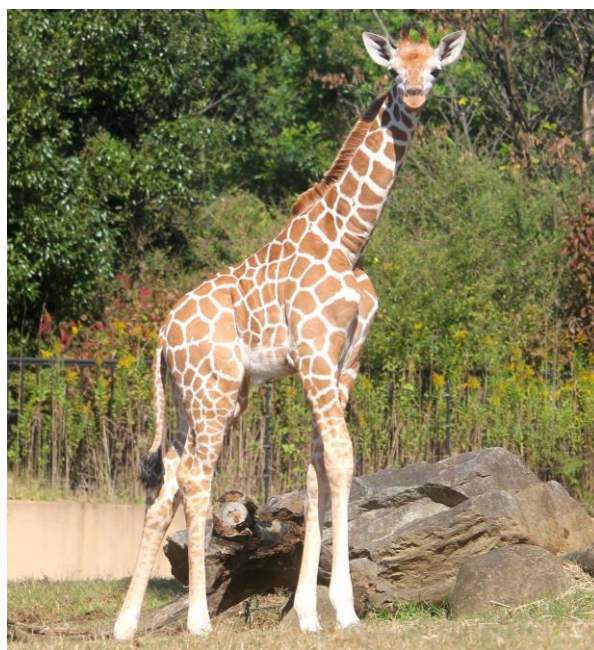

## よこはま動物園ズーラシアで誕生した2頭のキリンの赤ちゃん 「エレン」と「カナト」に愛称決定

令和3年9月24日と10月3日に、よこはま動物園で誕生した2頭のキリンの赤ちゃん（どちらもオス）の愛称がそれぞれ「エレン」と「カナト」に決定しました。10月27日（水）～11月3日（水・祝）に行った来園者の愛称投票で、総数279票のうち「エレン」は最多の154票、「カナト」は最多の118票を獲得しました。（投票結果は裏面）

2頭の赤ちゃんは少しずつ木の葉や乾草なども食べられるようになってきました。誕生時より背の高さも10cmほど大きくなり、順調に成長しています。これからもどんどん体が大きくなっていきますので、一緒に成長を見守っててください。

9月24日生まれのキリンの赤ちゃん「エレン」  
(10月23日撮影)  
毛の色が薄く、アミメの白いラインが細い

10月3日生まれのキリンの赤ちゃん「カナト」  
(10月23日撮影)  
毛の色が濃く、アミメの白いラインが太い

## ■キリンについて

和名	キリン
英名	Giraffe
学名	<i>Giraffa camelopardalis</i>
分類	鯨偶蹄目 キリン科
分布	サハラ砂漠や熱帯雨林を除くアフリカ
生態	世界一背の高い動物で、頭までの高さがオスで約5m、メスで約4mあり、生まれたばかりの赤ちゃんでも約1.8mあります。胃は4つに分かれていて、一度食べた食べ物を胃から口に戻して噛みなおす「反すう」という行動をするため、キリンの長い首を観察していると、食べ物が昇り降りする様子が見られます。また、歩き方にも特徴があり、片側の前肢と後肢を同時に進める「側対歩」という歩き方でゆったりと歩きます。
当園飼育頭数	5頭（オス3頭、メス2頭） ※今回生まれた子を含む
国内飼育園館	58園館 190頭（オス93頭、メス97頭、）※令和2年12月31日現在