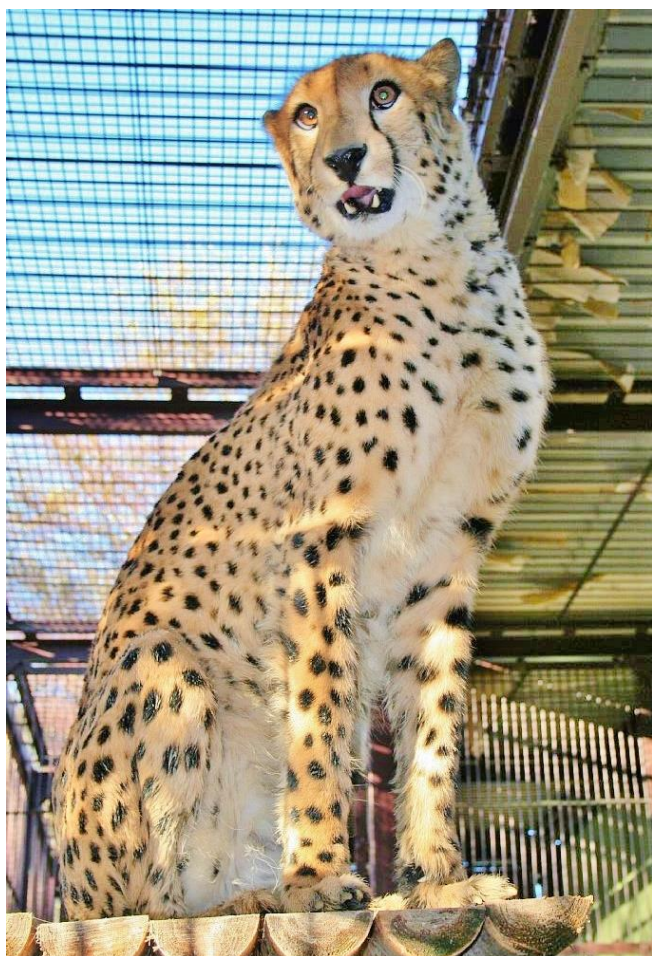

令和2年2月20日
(公財)横浜市緑の協会
よこはま動物園

東武動物公園 から チーター が 来園 します。

来園するカンパ (オス)

令和2年2月27日(木)に、東武動物公園からチーターのカンパ(オス・7歳)が繁殖契約(※1)に基づき、来園します。東武動物公園では、飼育員やお客様を意識して鳴いたり、檻越しにパンチをするような仕草をしていました。

今後はカンパの様子を観察しながら、展示・繁殖に取り組んでいきます。

※1 繁殖契約 (フリーディングローン) とは

繁殖を目的とした動物の貸借契約のことで、動物園ではこの契約に基づき動物を移動させることによって新たなペアを作り、繁殖に取り組んでいます。

当日の取材について

※動物の搬入当日の取材はできませんが、掲載用の写真等を提供します。

指定管理者：(公財)横浜市緑の協会

お問合せ先

よこはま動物園 副園長 渡辺 武志 Tel 045-959-1298

【参考資料】

■今回来園する個体について

| | |
|-----|--|
| カンパ | 平成 24 年 11 月 13 日 群馬サファリパーク生まれ 平成 26 年 3 月 26 日 東武動物公園に移動 令和 2 年 2 月 27 日 東武動物公園より来園予定 ※所有は姫路セントラルパーク |
|-----|--|

■チーターについて

| | |
|------------------------|--|
| 和名 | チーター |
| 英名 | Cheetah |
| 学名 | <i>Acinonyx jubatus</i> |
| 分類 | 食肉目 ネコ科 |
| 分布 | アフリカの北部・東部・南部および中近東の一部 |
| 生態 | 時速 100km を超えるスピードで猛ダッシュして獲物を捕らえますが、最高速度を維持できるのは 200~300m と短距離に限られています。小さな頭、長い四肢や収納せず出たままの爪など、体の各部分は速く走るために特化しています。きゃしゃな体格で、同じ肉食動物でもライオンやハイエナなどに追われてしまいます。主に単独で生活しますが、親離れしたばかりの子ども同士や繁殖のために集合した雄雌などで数頭の群れをつくることもあります。 |
| ワシントン条約 (CITES) | 附属書 I : 絶滅のおそれのある種で取引による影響を受けている又は受けるおそれのあるもの |
| 国際自然保護連合 (IUCN) レッドリスト | 絶滅危惧 II 類 (VU) : 絶滅の危険が増大している種 |
| 当園飼育頭数 | 3 頭 (オス 1 頭、メス 2 頭) ※今回来園する個体を含まず |
| 国内飼育頭数 | 13 園館 90 頭 (オス 51 頭、メス 39 頭) ※平成 30 年 12 月 31 日現在 |