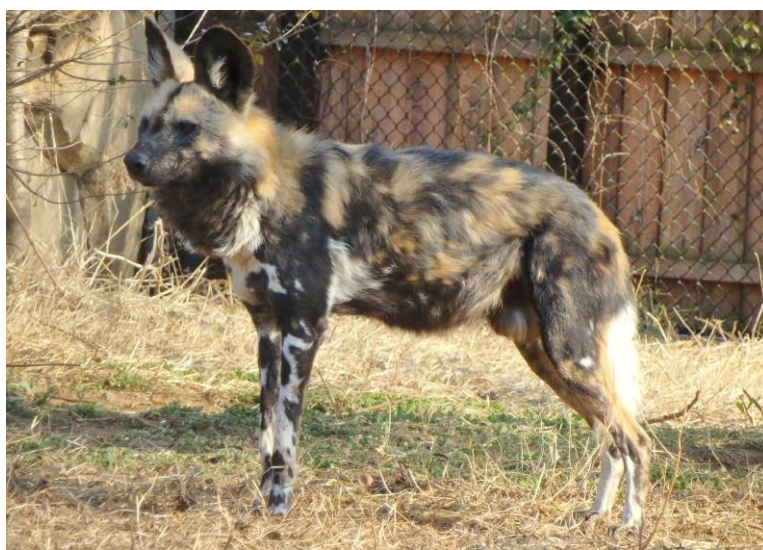

# よこはま動物園ズーラシアから 富士サファリパークへ リカオンの「ゴウ」が出園します

令和5年3月22日(水)に、よこはま動物園で飼育しているリカオンのゴウ(オス・9歳)が、富士サファリパーク(静岡県)へ繁殖契約(※)に基づき、出園します。

新天地で種の保存に貢献してくれることを期待しています。

▲出園する個体(愛称:ゴウ)

## ●ゴウについて

ゴウは平成26年11月に、南アフリカ共和国からよこはま動物園に来園しました。がっしりとした体格で、凛々しい顔つきをしています。同時に来園したメスのシーとの間に6頭の子をもうけ、子どもたちを育て上げました。富士サファリパークでは、新しい環境に早く慣れ、繁殖に繋がるよう願っています。

## ※繁殖契約(フリーディングローン)とは

繁殖を目的とした動物の貸借契約のことで、動物園ではこの契約に基づき動物を移動させることによって新たなペアを作り、繁殖に取り組んでいます。

### ■ リカオンについて

和 名	リカオン
英 名	African wild dog
学 名	<i>Lycaon pictus</i>
分 類	食肉目 イヌ科
分 布	サハラ砂漠以南のアフリカの草原やサバンナ
生 態	複数のオス・複数のメスと子どもたちで構成される「パック」と呼ばれる 10 頭前後の群れで暮らしています。狩りは群れの仲間と協力して行い、時速 50km くらいのスピードで獲物を追い仕留めます。狩りの成功率は他の肉食動物に比べて高く、別名「アフリカの狩猟犬」とも呼ばれます。体の大きさもそうですが、オスとメスとは性差がなく、パックのリーダーをメスが務めることもあれば、狩りも子育ても雄雌共同で行います。
国際自然保護連合 (IUCN) レッドリスト	絶滅危惧種 (EN) : 近い将来における野生での絶滅の危険性が高いもの
当園飼育頭数	10 頭 (オス 6 頭、メス 4 頭) ※今回移動する個体を含まず
国内飼育園館	3 園館 18 頭 (オス 9 頭、メス 9 頭) ※令和 5 年 1 月 8 日現在