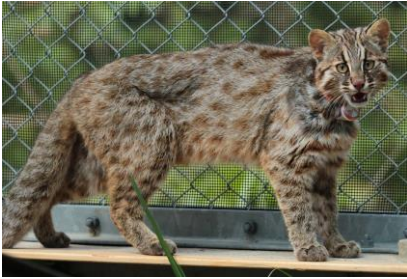

よこはま動物園ズーラシア

3施設から4頭のツシマヤマネコが入園します

よこはま動物園では、長崎県対馬にのみ生息するツシマヤマネコの保護増殖事業に参画しています。

環境省と(公社)日本動物園水族館協会とで進める本事業に伴う「令和3年-4年 ツシマヤマネコ飼育下繁殖計画」に基づき、令和3年11月16日(火)にツシマヤマネコ野生順化ステーションから「こう」(オス 2歳)・「みーちゃん」(メス 年齢不明)、11月18日(木)に井の頭自然文化園から「メイ」(メス 7歳)、12月7日(火)に対馬野生生物保護センターから「チョビ」(オス 年齢不明)が入園します。

今回入園する個体は非公開施設で飼育し、昨年度に引き続き人工授精に取り組む予定です。

【ツシマヤマネコ野生順化ステーションから入園】

提供：ツシマヤマネコ野生順化ステーション

「こう」(オス 2歳)