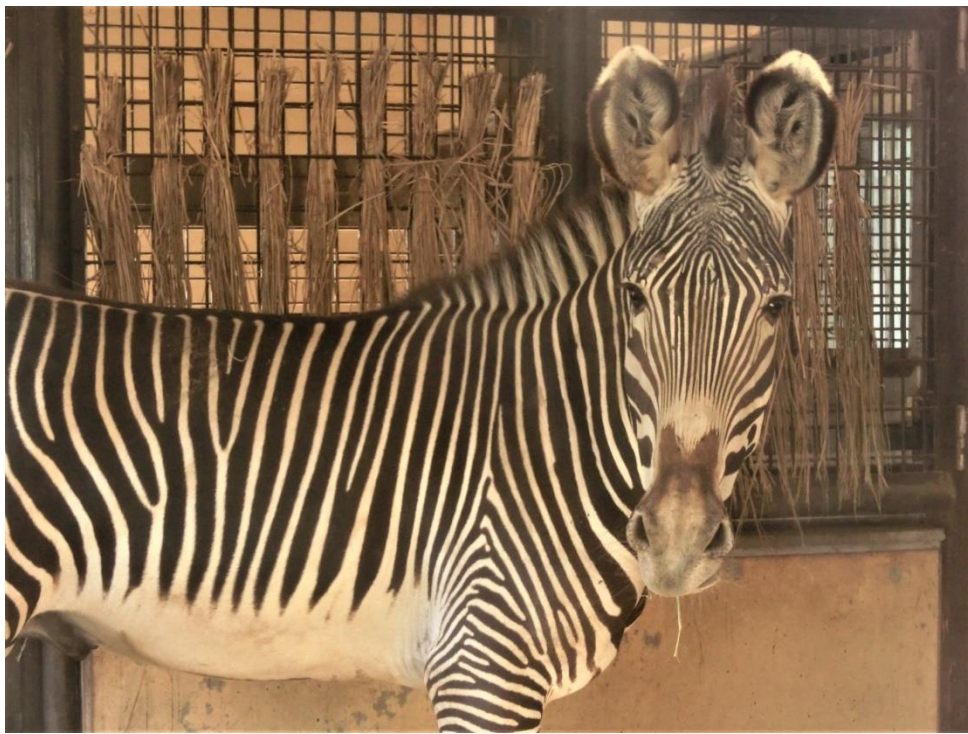

令和 2 年 11 月 24 日
(公財) 横浜市緑の協会
野毛山動物園

盛岡市動物公園から グレビーシマウマの「ラッキー」が 野毛山動物園に来園しました！

令和 2 年 11 月 16 日 (月) に、盛岡市動物公園 (岩手県盛岡市) からグレビーシマウマの「ラッキー」 (オス・2 歳 3 か月) が来園しました。

グレビーシマウマは、(公社) 日本動物園水族館協会生物多様性委員会により血統登録がされており、今回の移動は、その種の管理計画に則したものです。

今後は、「ラッキー」の様子を観察しながら、展示準備を進めていきます。公開については、ホームページ等でお知らせします。

来園した「ラッキー」

指定管理者: (公財) 横浜市緑の協会

お問合せ先

野毛山動物園 園長 田村 理恵 Tel 045-231-1307