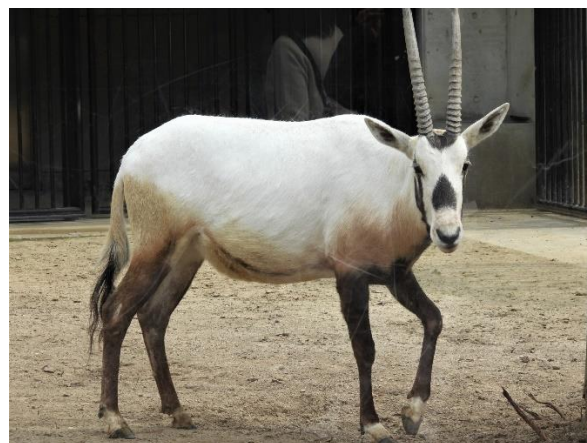

# 横浜市立金沢動物園に アラビアオリックスが2頭来園します

令和6年12月3日(火)に福岡市動物園からアラビアオリックスの「アミール」と「コリー」が来園します。今回の移動は、(公社)日本動物園水族館協会のアラビアオリックス繁殖計画に基づき実施され、福岡市動物園に繁殖用の飼育スペースを確保して国内個体数の維持に貢献すること、今後金沢動物園でメス個体が誕生した際の繁殖相手とすることを目的としています。

なお、この2頭は平成31年3月10日に金沢動物園から福岡市動物園へ同繁殖計画に基づき移動した「ミナ」の子どもです。

来園後は2頭の様子を観察しながら展示準備を行います。展示開始はホームページ及びSNSでお知らせします。

アミール

コリー

写真提供：福岡市動物園

## 1 今回来園する個体について

愛称	アミール	コリー
性別	オス	オス
年齢	3歳	2歳
生年月日	令和3年6月29日	令和4年7月9日
出生地	福岡市動物園	

### 1 アラビアオリックスについて

和名	アラビアオリックス
英名	Arabian Oryx
学名	<i>Oryx leucoryx</i>
分類	鯨偶蹄目 ウシ科
分布	アラビア半島、シナイ半島、イラク、シリアの乾燥地帯に生息していたが、狩猟圧等により1972年に絶滅した。動物園で繁殖した個体を、オマーンやサウジアラビアなど数ヶ所に野生復帰させ、現在は約1,000頭が生息している。
形態	体高80~100cm、体長150~180cm、体重65~75kg 角はほぼまっすぐで45~70cmになり、オス・メス共に持つ。体毛は白色で、顔の斑紋と四肢は黒褐色。わき腹に黄褐色の線が入る。生まれたばかりの子は、全身が淡黄褐色。生後2ヶ月頃から徐々に色が変わっていく。
ワシントン条約 (CITES)	附属書I 絶滅のおそれのある種で取引による影響を受けている又は受けるおそれのあるもの
国際自然保護連合 (IUCN) レッドリスト	絶滅危惧II類(VU) 絶滅の危機が増大している種
国内他園飼育頭数	福岡市動物園 4頭(オス3頭・メス1頭)※令和6年11月1日時点
当園飼育頭数	4頭(オス2頭・メス2頭)※今回来園する個体を含まず