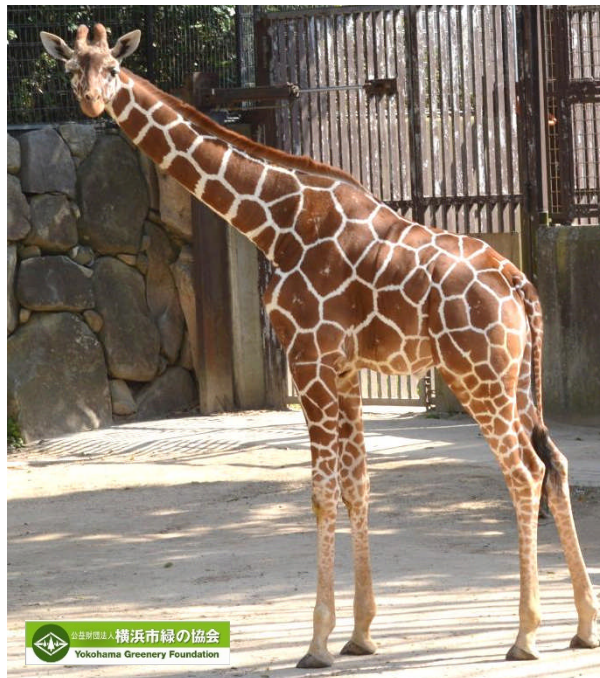

金沢動物園

「金沢動物園」と「いしかわ動物園」

キリンを交換します。

金沢動物園で平成 27 年 9 月 7 日に誕生したキリンのジャンプ（オス：1 歳）が、平成 29 年 5 月 15 日（月）に、いしかわ動物園へ出園します。

また、いしかわ動物園で平成 27 年 9 月 17 日に誕生したキリンのダイチ（オス：1 歳）が、6 月上旬～中旬に金沢動物園に入園します。

両園において新しい血統による繁殖を進めることにより、国内で飼育しているキリンの繁殖向上を目指します。

ジャンプ（オス）

出園日：平成 29 年 5 月 15 日（月）
平成 27 年 9 月 7 日誕生
金沢動物園からいしかわ動物園に出園

ダイチ（オス）

入園予定日：平成 29 年 6 月上旬～中旬
※入園日が決まりましたら記者発表等でお知らせします。
平成 27 年 9 月 17 日誕生
いしかわ動物園から金沢動物園に入園

※なお、入出園時の作業の撮影については、事前にご相談ください。

日程は天候や動物の健康状態によって変更する場合があります。

金沢動物園

指定管理者：(公財) 横浜市緑の協会

お問合せ先

金沢動物園 園長 原 久美子 TEL045-783-9400

【参考資料】

1 キリンについて

和名	キリン
英名	Giraffe
学名	<i>Giraffa camelopardalis</i>
分類	鯨偶蹄目 キリン科
分布	アフリカのサバンナ
特徴	キリンは、主に乾燥したサバンナ地帯とまばらな樹林地帯に群れで生息し、通常はアカシアが散在する茂みにいる。哺乳類の中で最も背の高い動物で、全高は最大 5.8m にまで達する個体もいるが、飼育下のキリンが 5m 以上の高さになることはない。3 歳から 4 歳で性成熟に達し、メスは通常 4 年目に妊娠し、5 歳で第一仔を出産する。発情周期は 15 日で季節性はない。妊娠期間は約 460 日間で、1 産 1 仔である。6 か月で仔は独立立ちするが、母子の絆は強く、つながりは最大 22 か月間続くこともある。
国際自然保護連合 (IUCN) レッドリスト	絶滅危惧種 (VU) : 絶滅の危機が増大している種
国内飼育他園館	58 園館 151 頭 (オス 69・メス 82) ※2015 年 12 月 31 日時点 よこはま動物園、野毛山動物園、上野動物園など
当園飼育頭数	3 頭 (オス 1 頭・メス 2 頭) ※2017 年 4 月 17 日時点
ジャンプの両親	(父親) 愛称: ワンダー 2015 年 10 月 14 日死亡 (母親) 愛称: キリリン 2004 年 12 月 4 日誕生 (12 才)