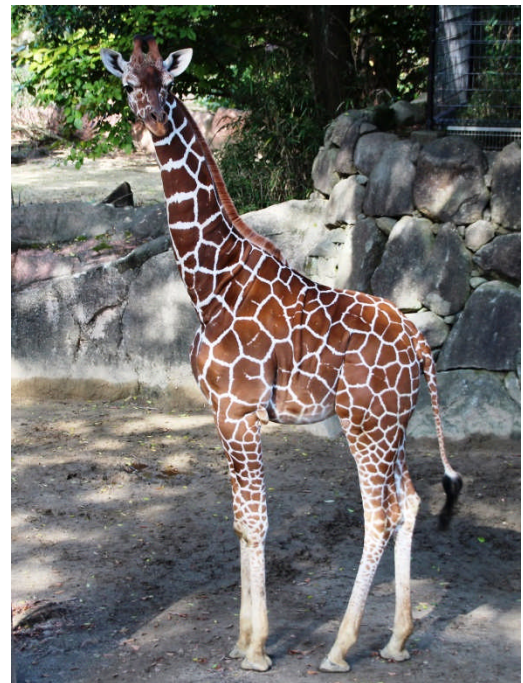

# キリンの『ステップ』

## 埼玉県こども動物自然公園へ出園します

金沢動物園で平成 27 年 6 月 17 日に誕生したキリンのステップ（メス：1 歳）が、母親のミルクの繁殖契約（※）に基づき、平成 28 年 11 月 28 日（月）に埼玉県こども動物自然公園へ出園することになりました。

ステップが新しい地で国内で飼育しているキリンの繁殖に貢献できるよう期待しています。

キリン「ステップ」

※繁殖契約（フリーディングローン）とは…