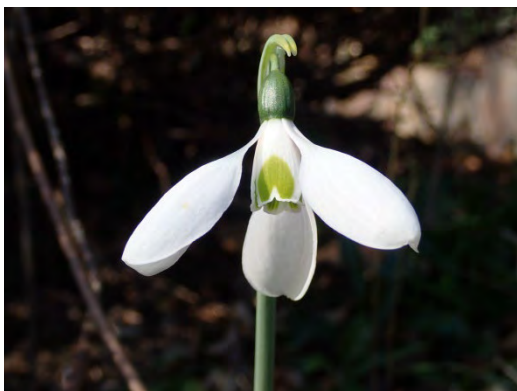

2024年

～花情報～

2月上・中旬

ウメ（赤）  
（梅林）

ウメ（白）  
（梅林）

クリスマスローズ  
（アメリカ区）

キズイセン  
（バーベキュー広場下他）

スノードロップ  
（なんだろ坂）