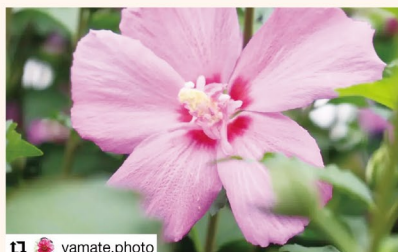

yamate.photo

詳しくはホームページをご確認ください。

基金 だより

「よこはま緑の街づくり基金」は横浜市内の民有地の緑化を市民の皆様の手によって進めるために市民・企業・団体等からの寄付を積み立て、その運用益で市民の皆様の緑化活動を支援しています。

令和4年5月1日~令和4年7月31日に寄付をいただいた団体(順不同、敬称略)

【寄付団体】 株式会社テイクフォー、キナリノ緑株式会社、川崎信用金庫、よこはまシニアボランティアポイント事業登録者(18名)、株式会社横浜銀行横浜バンクカード会員有志の皆様、花やぐま助成事業利用団体の皆様、市内募金箱ご協力の皆様
令和4年7月31日までの積み立て総額は2,696,972,519円です。

区役所等に募金箱を設置しています。

募金箱

募金の果実(利息)は、市民の皆様の緑化活動に活かされています。よこはま緑の街づくり基金にご協力をお願いします。(ご寄付は税制上の優遇措置が適用されます)

【緑化支援内容の一例】令和3年度実績

- 生垣 6軒 52.7m
- 記念植樹 1本
- 花苗 101,795鉢、球根 21,889球、種袋 4,487袋 (のべ1,046団体)

- 寄付金の振込先
  横浜銀行本店 普通No.0381642
  受取人: (公財)横浜市緑の協会
- 問合せ先
  (公財)横浜市緑の協会 緑化推進課
  TEL.045-228-9470 FAX.045-641-0821

季刊誌みどり 秋号 2022年10月1日発行

編集発行/公益財団法人 横浜市緑の協会 〒231-0021 横浜市中区日本大通58 日本大通ビル2階
TEL: 045-228-9420 FAX: 045-680-2031
デザイン/株式会社クレコミックス 印刷/善友印刷株式会社

季刊誌みどりについて、アンケートを実施中です。QRコードを読み取り、皆様の声をお聞かせください。