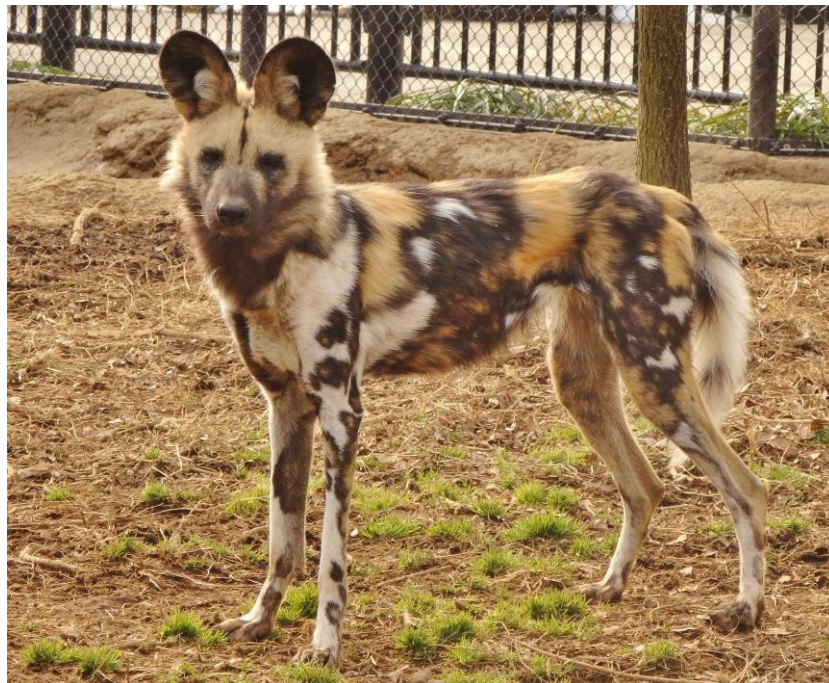

リカオンの「タフィー」が死亡しました

元気なころの「タフィー」

よこはま動物園で飼育していたリカオンの「タフィー」が死亡しましたので、お知らせします。

○リカオン「タフィー」

- (1) 性 別 メス
- (2) 出 生 日 平成 28 年 1 月 5 日 (2 歳)
- (3) 死亡日時 平成 30 年 7 月 29 日 (日) 午前 8 時 30 分死亡確認
- (4) 死 因 胃捻転
- (5) 経 過 7 月 28 日午後から元気がなくなり、食欲が落ちていたため検査をしていましたが、翌 29 日午前 8 時 30 分に死亡を確認しました。

● タフィーのプロフィール

平成 28 年 1 月 5 日にズーラシアで初めての繁殖個体として生まれ、他の兄弟と共に人工哺育で飼育員に育てられました。そのためか、飼育員だけでなくお客様にも愛想の良い個体でした。

献花台について

平成 30 年 8 月 3 日 (金) ~ 8 月 13 日 (月) の期間、リカオン展示場ガラスビュー前に献花台を設置します。

指定管理者：(公財)横浜市緑の協会

お問合せ先

よこはま動物園 副園長 渡辺 武志 Tel 045-959-1298

【参考資料】
リカオンについて

和名	リカオン
英名	African Wild Dog
学名	<i>Lycaon pictus</i>
分類	食肉目 イヌ科
生態	複数のオス、複数のメスとその子どもたちで構成される「パック」と呼ばれる10頭前後の群れで暮らしている。狩りは群れの仲間と協力して行い、時速50kmほどのスピードで獲物を追ひ、仕留める。狩りの成功率は他の肉食動物に比べて高く、別名「アフリカの狩猟犬」とも呼ばれる。体の大きさもそうだが、オスとメスとの性差なくパックのリーダーをメスが務めることもあり、狩りや子育てを雄雌共同で行う。
国際自然保護連合 (IUCN) レッドリスト	絶滅危惧 IB 類 (EN) 近い将来における野生での絶滅の危険性が高いもの
国内飼育頭数	2園館 21 頭 (オス 11 頭、メス 10 頭) ※平成 30 年 7 月 30 日現在
当園飼育頭数	15 頭 (オス 8 頭、メス 7 頭) ※平成 30 年 7 月 30 日現在