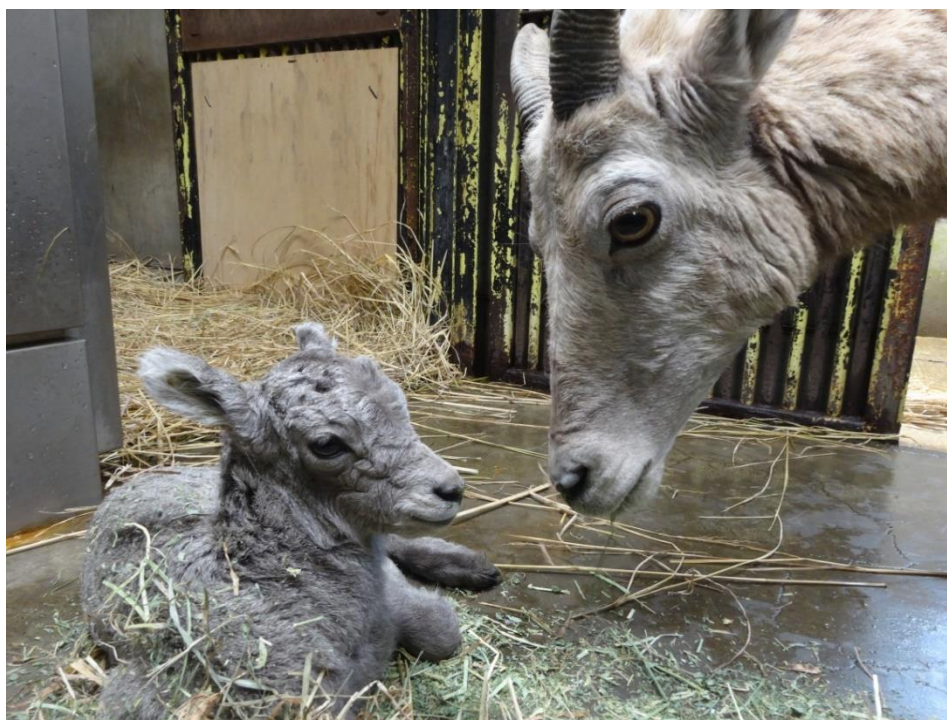

金沢動物園

オオツノヒツジの赤ちゃん 誕生！

金沢動物園では令和元年5月11日(土)にオオツノヒツジの赤ちゃん(オス)が誕生しました。赤ちゃんは母乳をよく飲み順調に育っています。

現在、展示場に出る練習を開始しております。一般公開については、赤ちゃんの様子と天候をみて決定し、ホームページでお知らせします。

オオツノヒツジの赤ちゃんと、母親「コハル」(5月13日撮影)

※取材については、お問合せください。

母子の健康状態などによってお受けできない場合もあります。

金沢動物園

指定管理者：(公財)横浜市緑の協会

お問合せ先

金沢動物園 園長 原 久美子 TEL045-783-9400

【参考資料】

1 オオツノヒツジについて

| | |
|---------|---|
| 和名 | オオツノヒツジ |
| 英名 | Rocky Bighorn Sheep |
| 学名 | <i>Ovis canadensis</i> |
| 分類 | 鯨偶蹄目 ウシ科 |
| 分布 | ロッキー山脈の高地の斜面、岩壁のある山すそ |
| 特徴 | オスは体高 80～100cm、体長 120～170cm、体重 57～140 kg。 メスはオスより一回り小さい。10 頭程度の小さな群れで暮らす。 メスを巡ってオス同士が争うことがあり、その角突きは有名。 |
| 国内飼育状況 | 3 園館で 20 頭飼育されています。 ※平成 31 年 4 月 12 日時点 盛岡市動物公園 5 頭（オス 2 頭、メス 3 頭） 群馬サファリパーク 1 頭（メス 1 頭） 金沢動物園 14 頭（オス 8 頭、メス 6 頭） |
| 当園飼育頭数 | 15 頭（オス 9 頭、メス 6 頭） （※今回誕生した個体を含む） |
| 赤ちゃんの両親 | （父親）愛称：グラン（平成 15 年 10 月 12 日生（15 歳）） （母親）愛称：コハル（平成 28 年 7 月 26 日生（2 歳）（2 産目）） |
| 当園の繁殖実績 | 71 頭 ※今回誕生した個体含む |