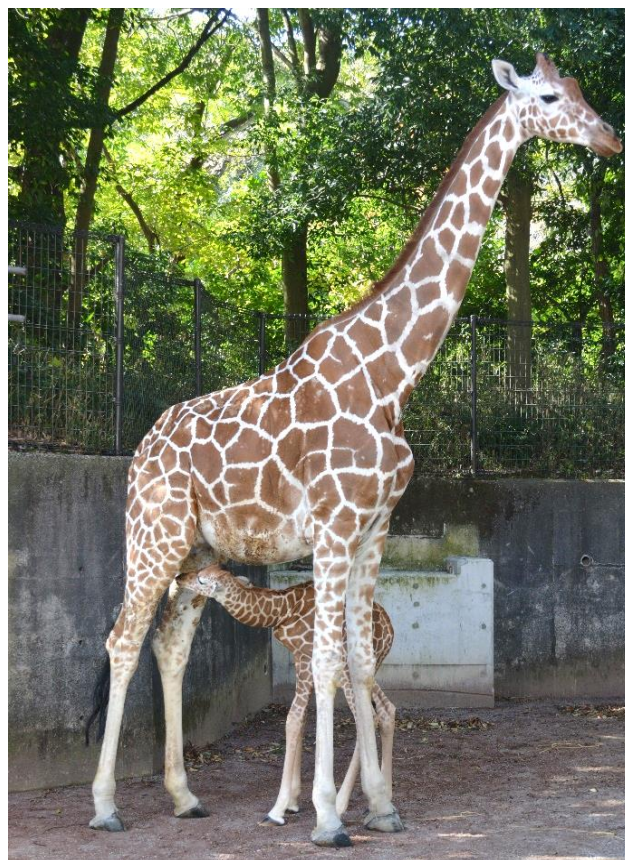

母乳を飲もうとする子ども(11月13日撮影)

金沢動物園

指定管理者：(公財)横浜市緑の協会

お問合せ先

金沢動物園 園長 小國 徹 TEL045-783-9400