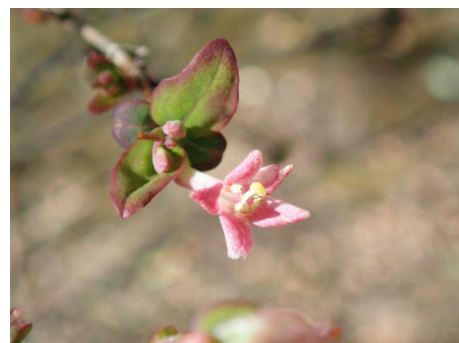

ウグイスカグラ
(ののはな館前)