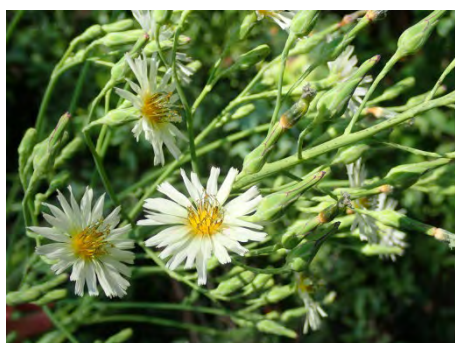

アキノノゲシ
(おもしろ自然林)