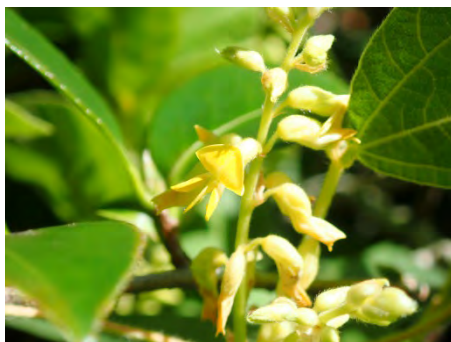

トキリマメ
(園内各所)