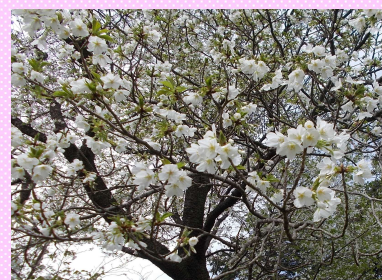

オオシマザクラ

4月上旬頃