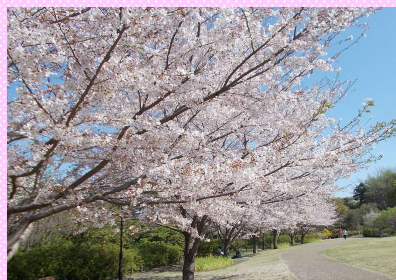

俣野別邸庭園 桜の開花リレー

俣野別邸庭園には約18種類のサクラが植栽されています。

2月中旬頃から4月上旬頃まで次々と開花のリレーを楽しむことができます。

2月中旬頃

3月上旬頃

3月下旬頃

ソメイヨシノ

4月上旬頃

2024（令和6）年春号
（公財）横浜市緑の協会
俣野別邸事務室
電話045-852-8038

俣野別邸庭園

検索