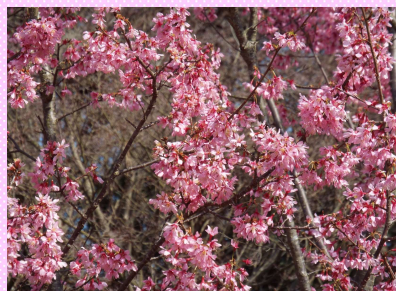

俣野別邸庭園 桜の開花リレー

俣野別邸庭園には約18種類のサクラが植栽されています。

2月中旬頃から4月上旬頃まで次々と開花のリレーを楽しむことができます。

2月中旬頃

カワツザクラ

タマナワザクラ

3月上旬頃

オカメザクラ