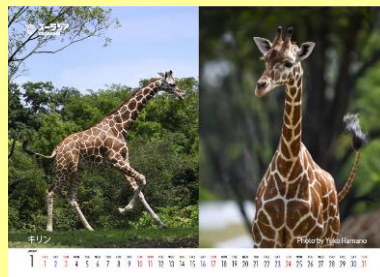

## よこはまのどうぶつえん えらべる！オリジナル卓上カレンダー発売

よこはまのどうぶつえん(よこはま動物園ズーラシア・野毛山動物園・金沢動物園)では、2021年のオリジナル卓上カレンダーを製作し、各園のショップにて販売します。2021年の卓上カレンダーは、3種類からお選びいただくことができ、横浜市の水源林である山梨県道志村のヒノキの間伐材を使用したオリジナルフォトフレームと組み合わせてお使いいただけます。

### ●えらべる3種類のカレンダー

飼育員によるとっておき写真

サクマユウコ氏によるイラスト

写真家浜野祐子氏による動物写真